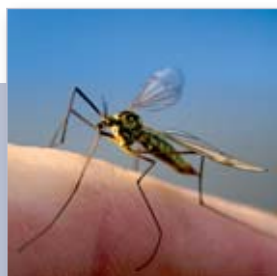

Bouteille conseillée : Propane 13 kg