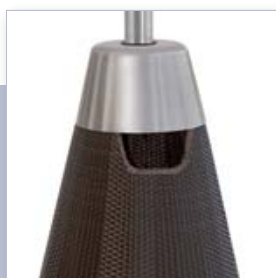

Cosy rotin

Wicker résine tressée

Connectique
(tuyau et détendeur)
fournie pour
une bouteille
Primagaz
13 kg propane

Réf. 800796

Le Cosy Rotin Wicker propage une chaleur douce et constante pour rallonger toutes vos soirées printanières et estivales, de plus, il s'intègre facilement aux terrasses et jardins auxquels il ajoute une note décorative.

Les Plus

- Rayonnement : 10 m de diamètre
- Structure en inox et wicker résine tressée
- Allumage (piézo) électronique
- Roulettes de déplacement

Caractéristiques techniques

Puissance	5 à 14 kW (réglable)
Surface de chauffe	20 m ² environ
Autonomie (bouteille 13kg)	14 à 35 heures
Mobilité	2 roulettes de déplacement amovibles
Dimensions H X Base	230 X 88 cm
Réflecteur	Aluminium (Ø 88 cm)
Poids de l'appareil	34 kg
Sécurité	Coupure gaz par thermocouple, antibasculement double sécurité
Allumage	Piézo électronique (pile)
Composition	Inox et wicker résine tressée
Coloris	Inox brossé, marron
Garantie	2 ans
Certifié	CE