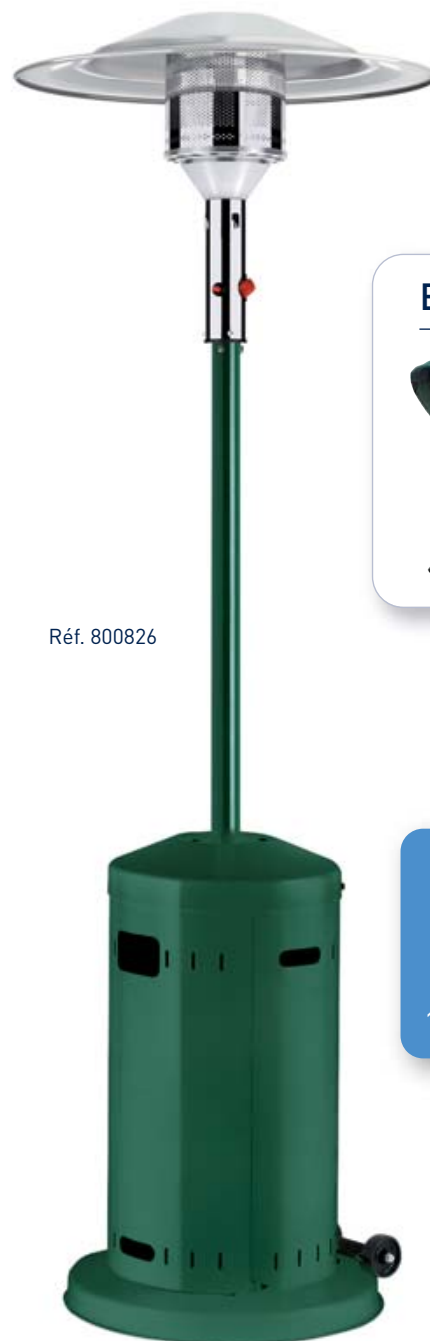

Cosystand

Ecoline Vert

Le Cosystand Ecoline Vert, de fabrication robuste et élégante, permet de se mettre à l'abri du froid. Il propage une chaleur douce et constante pour profiter confortablement du jardin ou de la terrasse.

Les Plus

- Nouveau brûleur eco line, 30 % d'économie sur la consommation de gaz
- Produit écologique et économique
- Garantie 2 ans
- Bon rapport qualité/prix
- Coloris : vert
- 2 roulettes de déplacement

Caractéristiques techniques

Puissance	3 à 8 kW (réglable)
Surface de chauffe	20 m ² environ
Autonomie (bouteille 13 kg)	22 à 60 heures
Mobilité	2 roulettes de déplacement
Dimensions (H x Base)	230 x 60 cm
Réflecteur	Aluminium (Ø 76 cm)
Poids de l'appareil	17 kg
Sécurité	Coupure gaz par thermocouple, antibasculement double sécurité
Allumage	Piézo
Composition	Container et mât en acier laqué
Coloris	Vert
Garantie	2 ans
Certifié	CE

Réf. 800826

En option

Housse
Réf. 800130

Connectique
(tuyau et détendeur)
fournie pour
une bouteille
Primagaz
13 kg propane

NOUVEAU
BRÛLEUR
ECO LINE
-30%

• d'émissions de CO₂*
• consommation de gaz*
AVEC LA MÊME CHALEUR