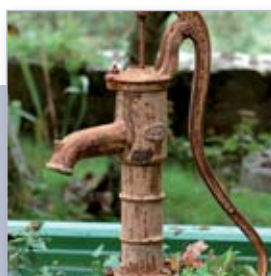

Bouteille conseillée - Propane 13 kg